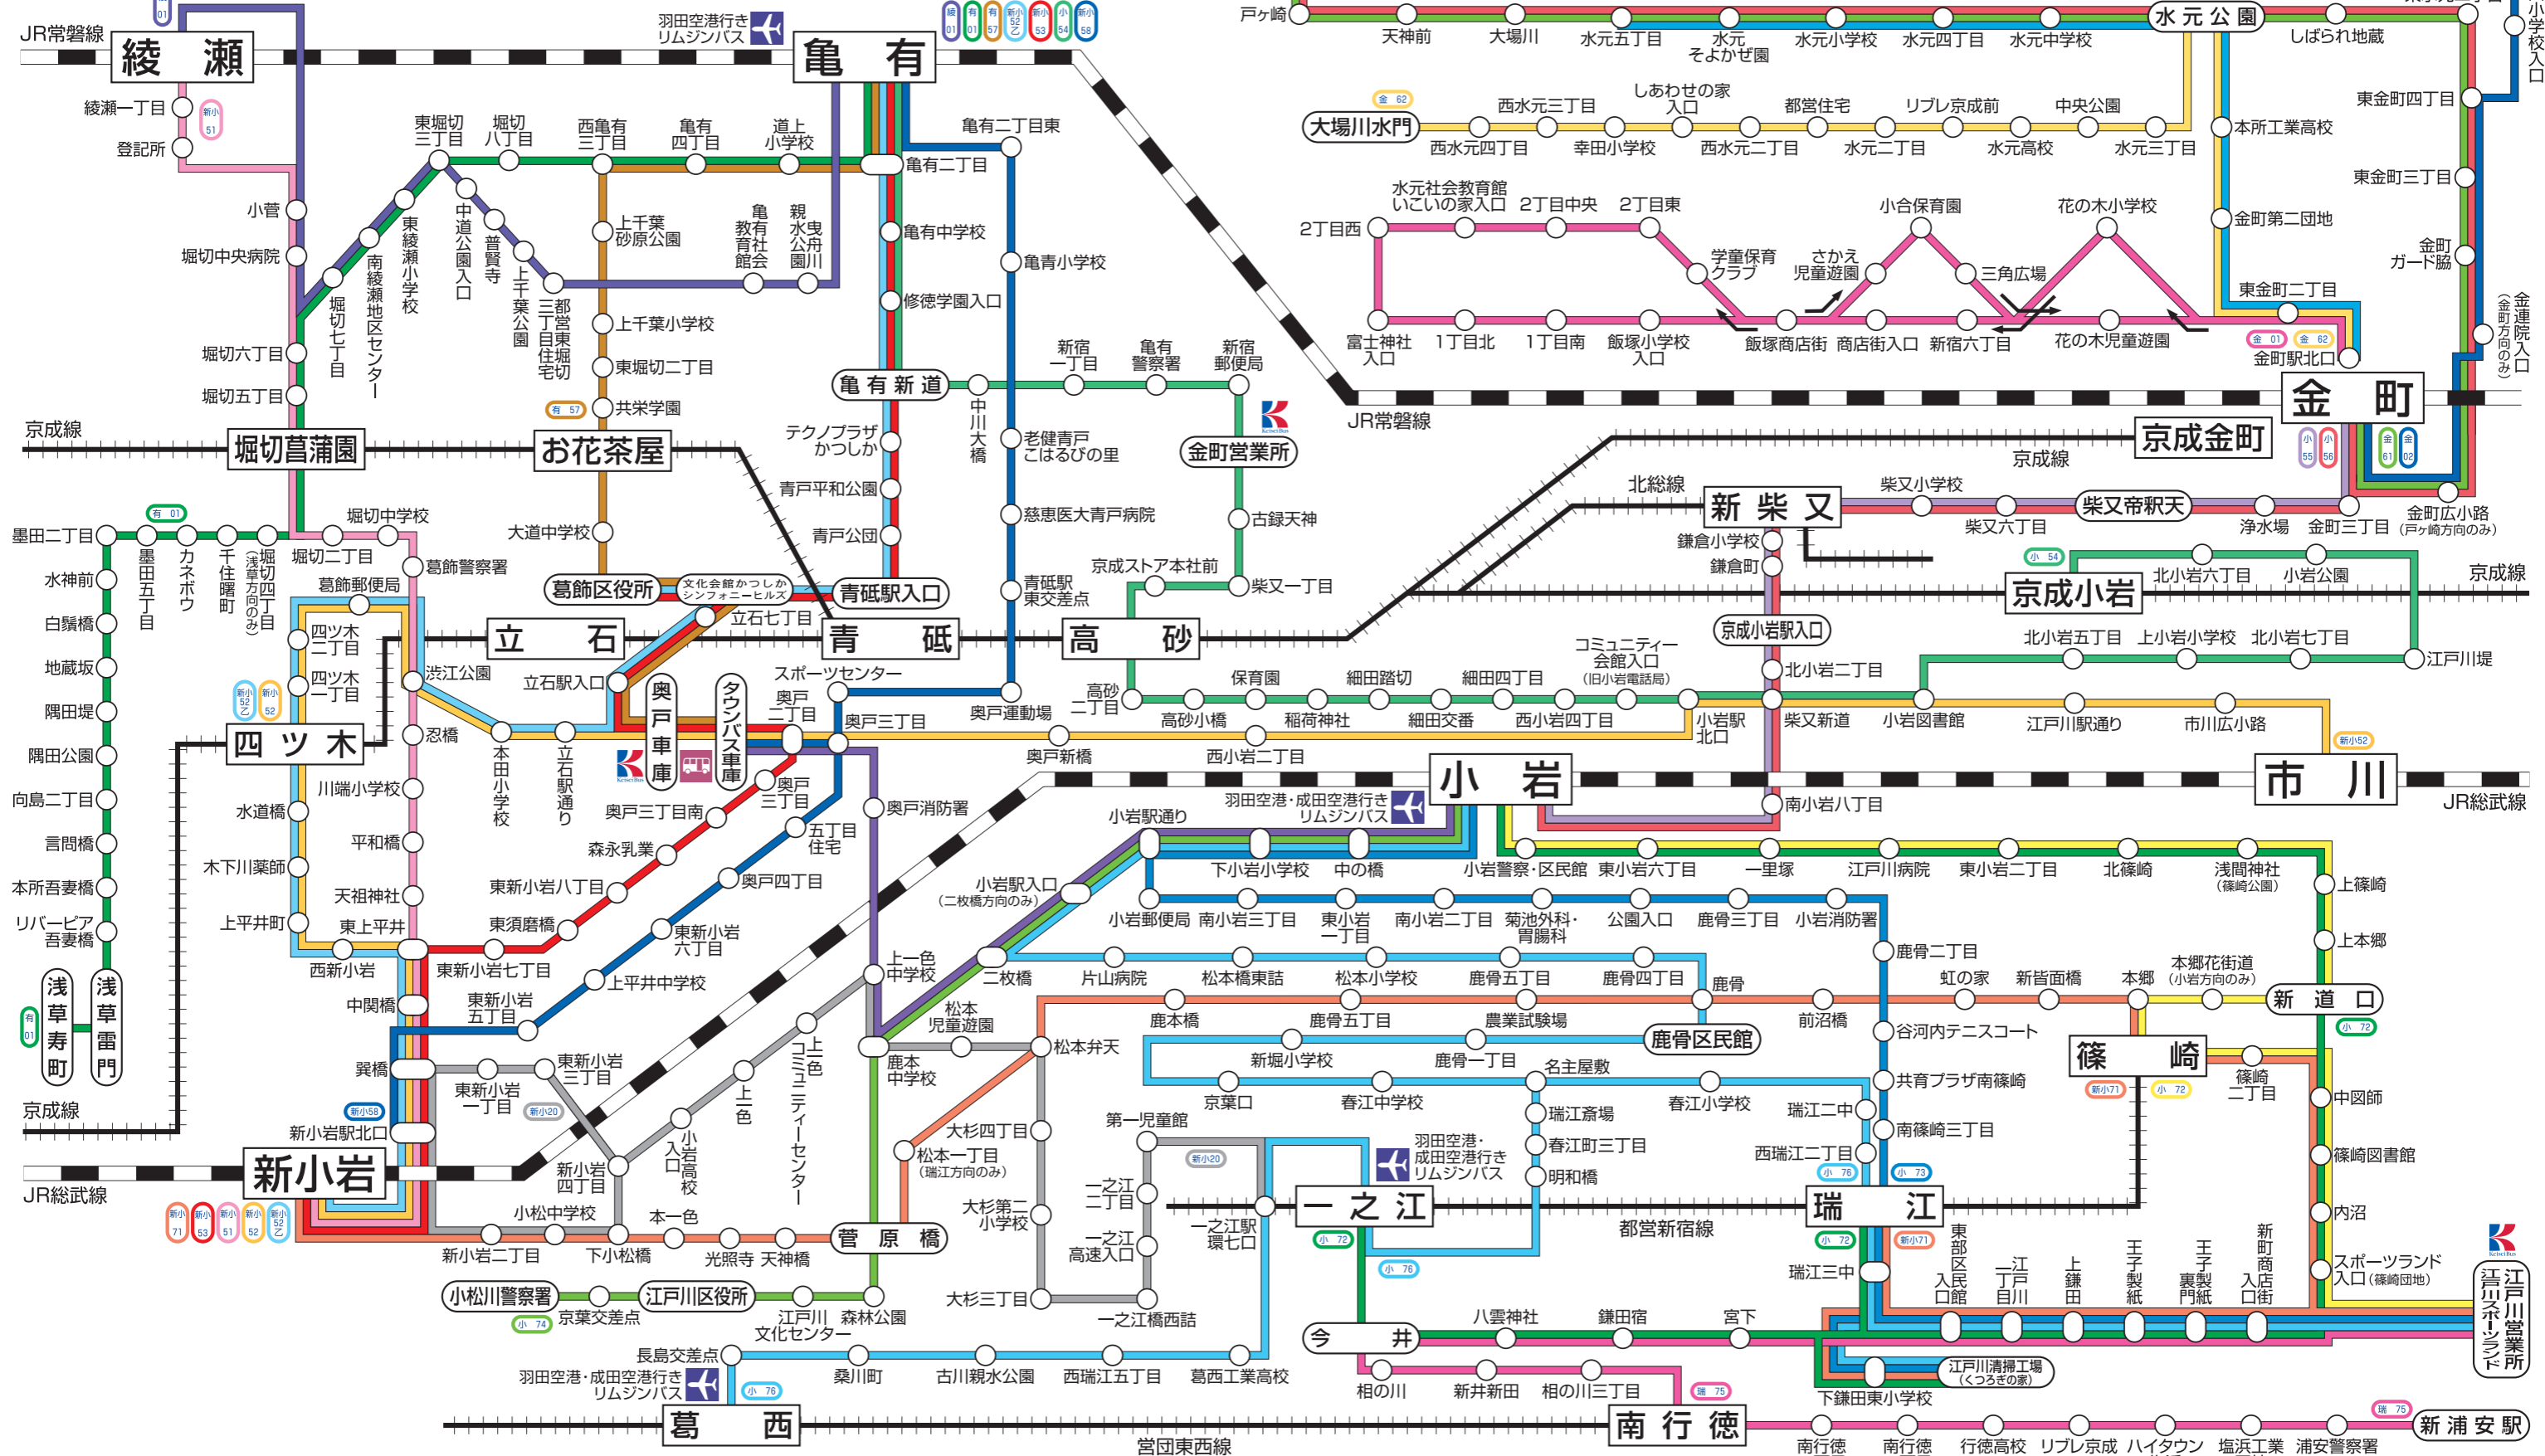

京成バス・京成タウンバス 都内路線図

平成18年2月現在

お問い合わせは **金町営業所** 3607-5138 **江戸川営業所** 3677-5461 **京成タウンバス** 5671-0360

江戸川営業所
江川営業所