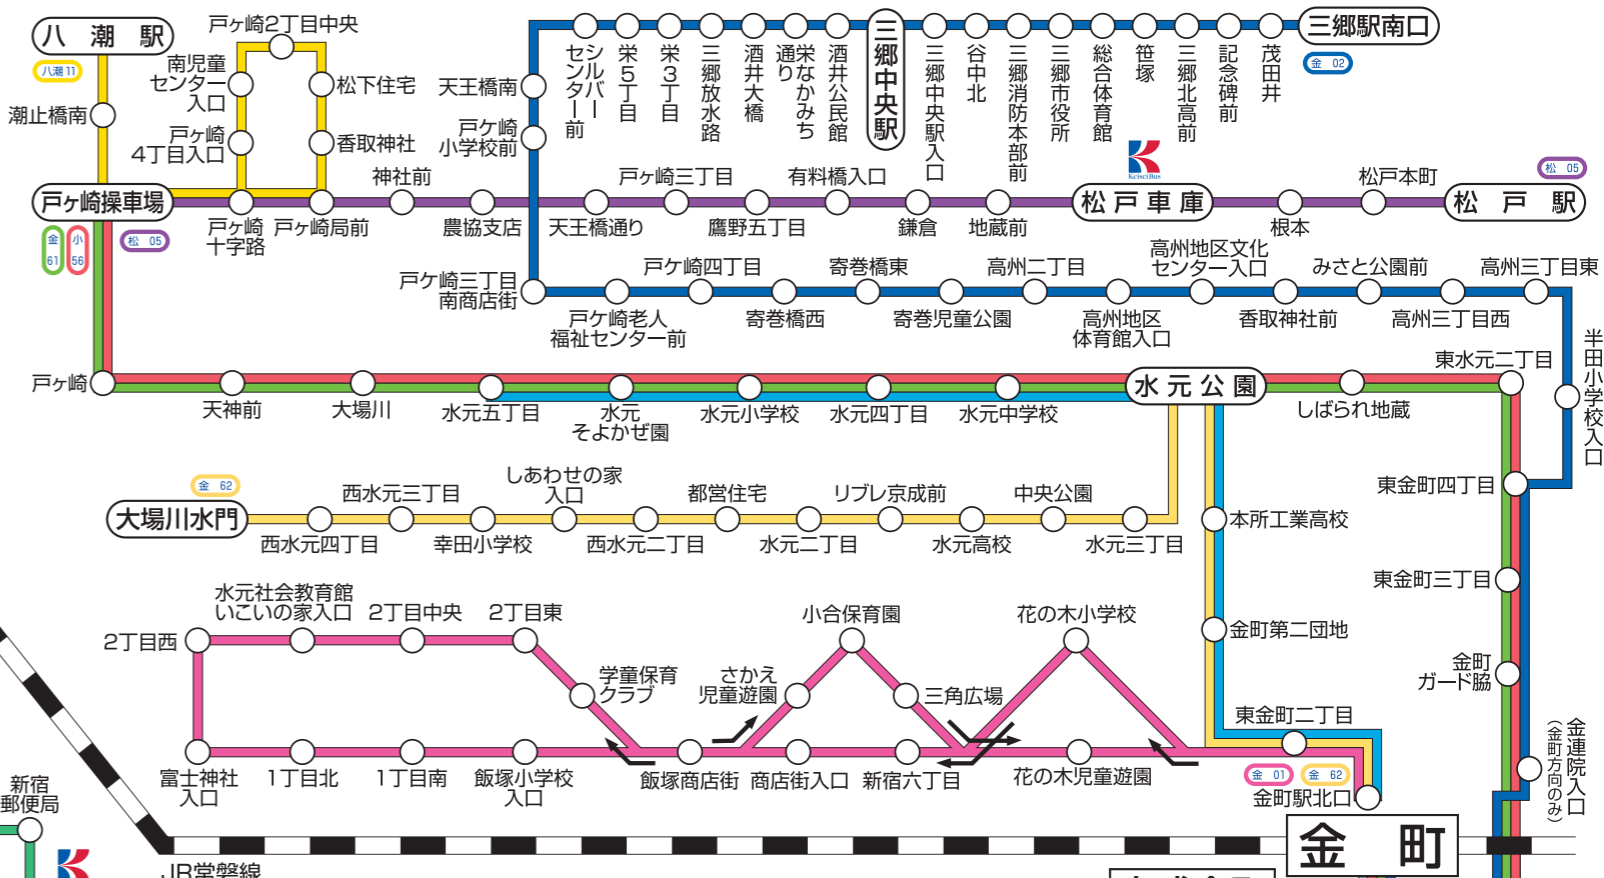

京成バス・京成タウンバス 都内路線図

平成18年2月現在

お問い合わせは **金町営業所** 3607-5138 **江戸川営業所** 3677-5461 **京成タウンバス** 5671-0360

江戸川営業所
江川営業所