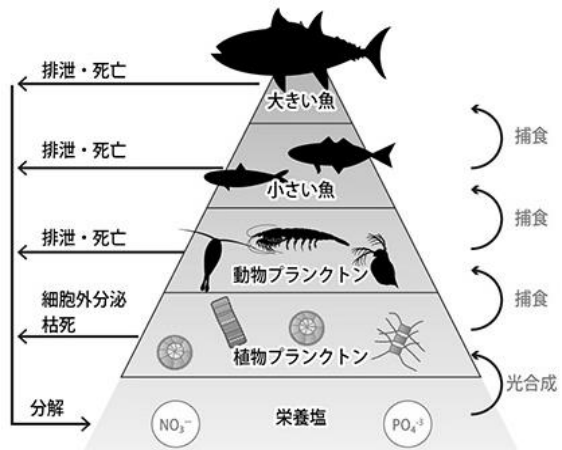

神様が魚を造られた証拠

皆様は、海の魚に餌をあげている人を見たことがありますか。金魚を飼ったことのある人なら金魚は餌をあげないと死んでしまいます。誰も海の魚に餌をあげていないのに海の魚は死にません。

アダムとエバ (BC4000) から現在まで 6000 年間、誰も魚に餌をあげていないのに毎年マグロや鮭などの美味しい魚がどんどん海からとれることは不思議と思いませんか。

1年間の漁獲量

1.	中国	1 5 0 0 万トン	75 兆円
2.	ペルー	7 8 0 万トン	39 兆円
3.	日本	6 0 0 万トン	30 兆円
4.	チリ	5 9 9 万トン	30 兆円
5.	アメリカ	5 0 8 万トン	25 兆円
6.	ロシア	4 6 9 万トン	23 兆円

全てをマグロと仮定し、100グラム 500円と仮定しました。ですから半額としてもすごいお金になります。

それからマグロを捕るとき、マグロに 100万円

あげるからこの網にかかってくれないかと値段を交渉して魚を捕っている漁師は誰もいません。

魚は全てタダなのです。神様が魚を造って下さったのです。

II 神様が魚に餌を与える方法

(1) 植物性プランクトン

植物性プランクトンの肥料はリンと窒素と炭素です。このリンと窒素と炭素は川から流れ込んでくるものと海流と海流がぶつかったところに集まるそうです。

(2) 動物性プランクトン

動物性プランクトンの餌は植物性プランクトンです。

(3) 動物性プランクトンを食べる魚

エビの小さいもの、アミの類

(4) 小さなエビとアミの類を食べる魚

鰯（いわし）、鯖（さば）、小型の魚

(5) いわし、さば、
小型の魚を食べる魚
マグロ、かつお、鮭
(さけ)、ぶり、大型の
魚

神様はなんと素晴らしくお魚を造られたのでしょうか。