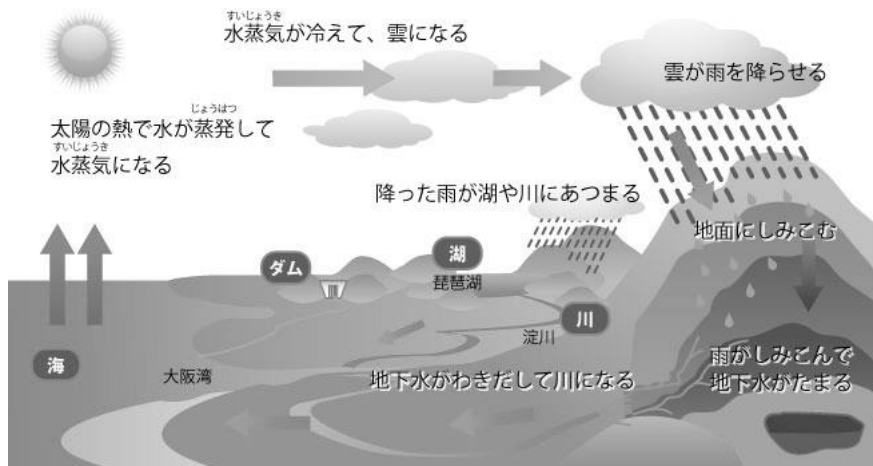

水は太陽熱によって蒸留されます。

皆さん水を一番汚すのはどこか知っていますか、トイレです。次は洗濯機です。次はお風呂でしょうか、私達は朝起きたときから、顔を洗うのに水を使い、食事の時もご飯、おかず、味噌汁と多くの水を使い、食事の後もコーヒーを飲んだりジュウスを飲んだり食器を洗ったり多くの水を使います。世界の 72 億人の人が毎日水を使い水を汚します。

誰がこの汚れた水をきれいにしてくれているのでしょうか、汚れた水は下水道を通して海に流されていきます。海で汚れた水は太陽熱によって蒸留され、きれいな水になり雲になり雨となって地上に降ってくるのです。

汚れた水が太陽熱によって蒸留されてきれいな水になるように神様が水を造ってくださっていなければ、地球上の水は汚くなり人間は水が使えなくなり死んでしまいます。